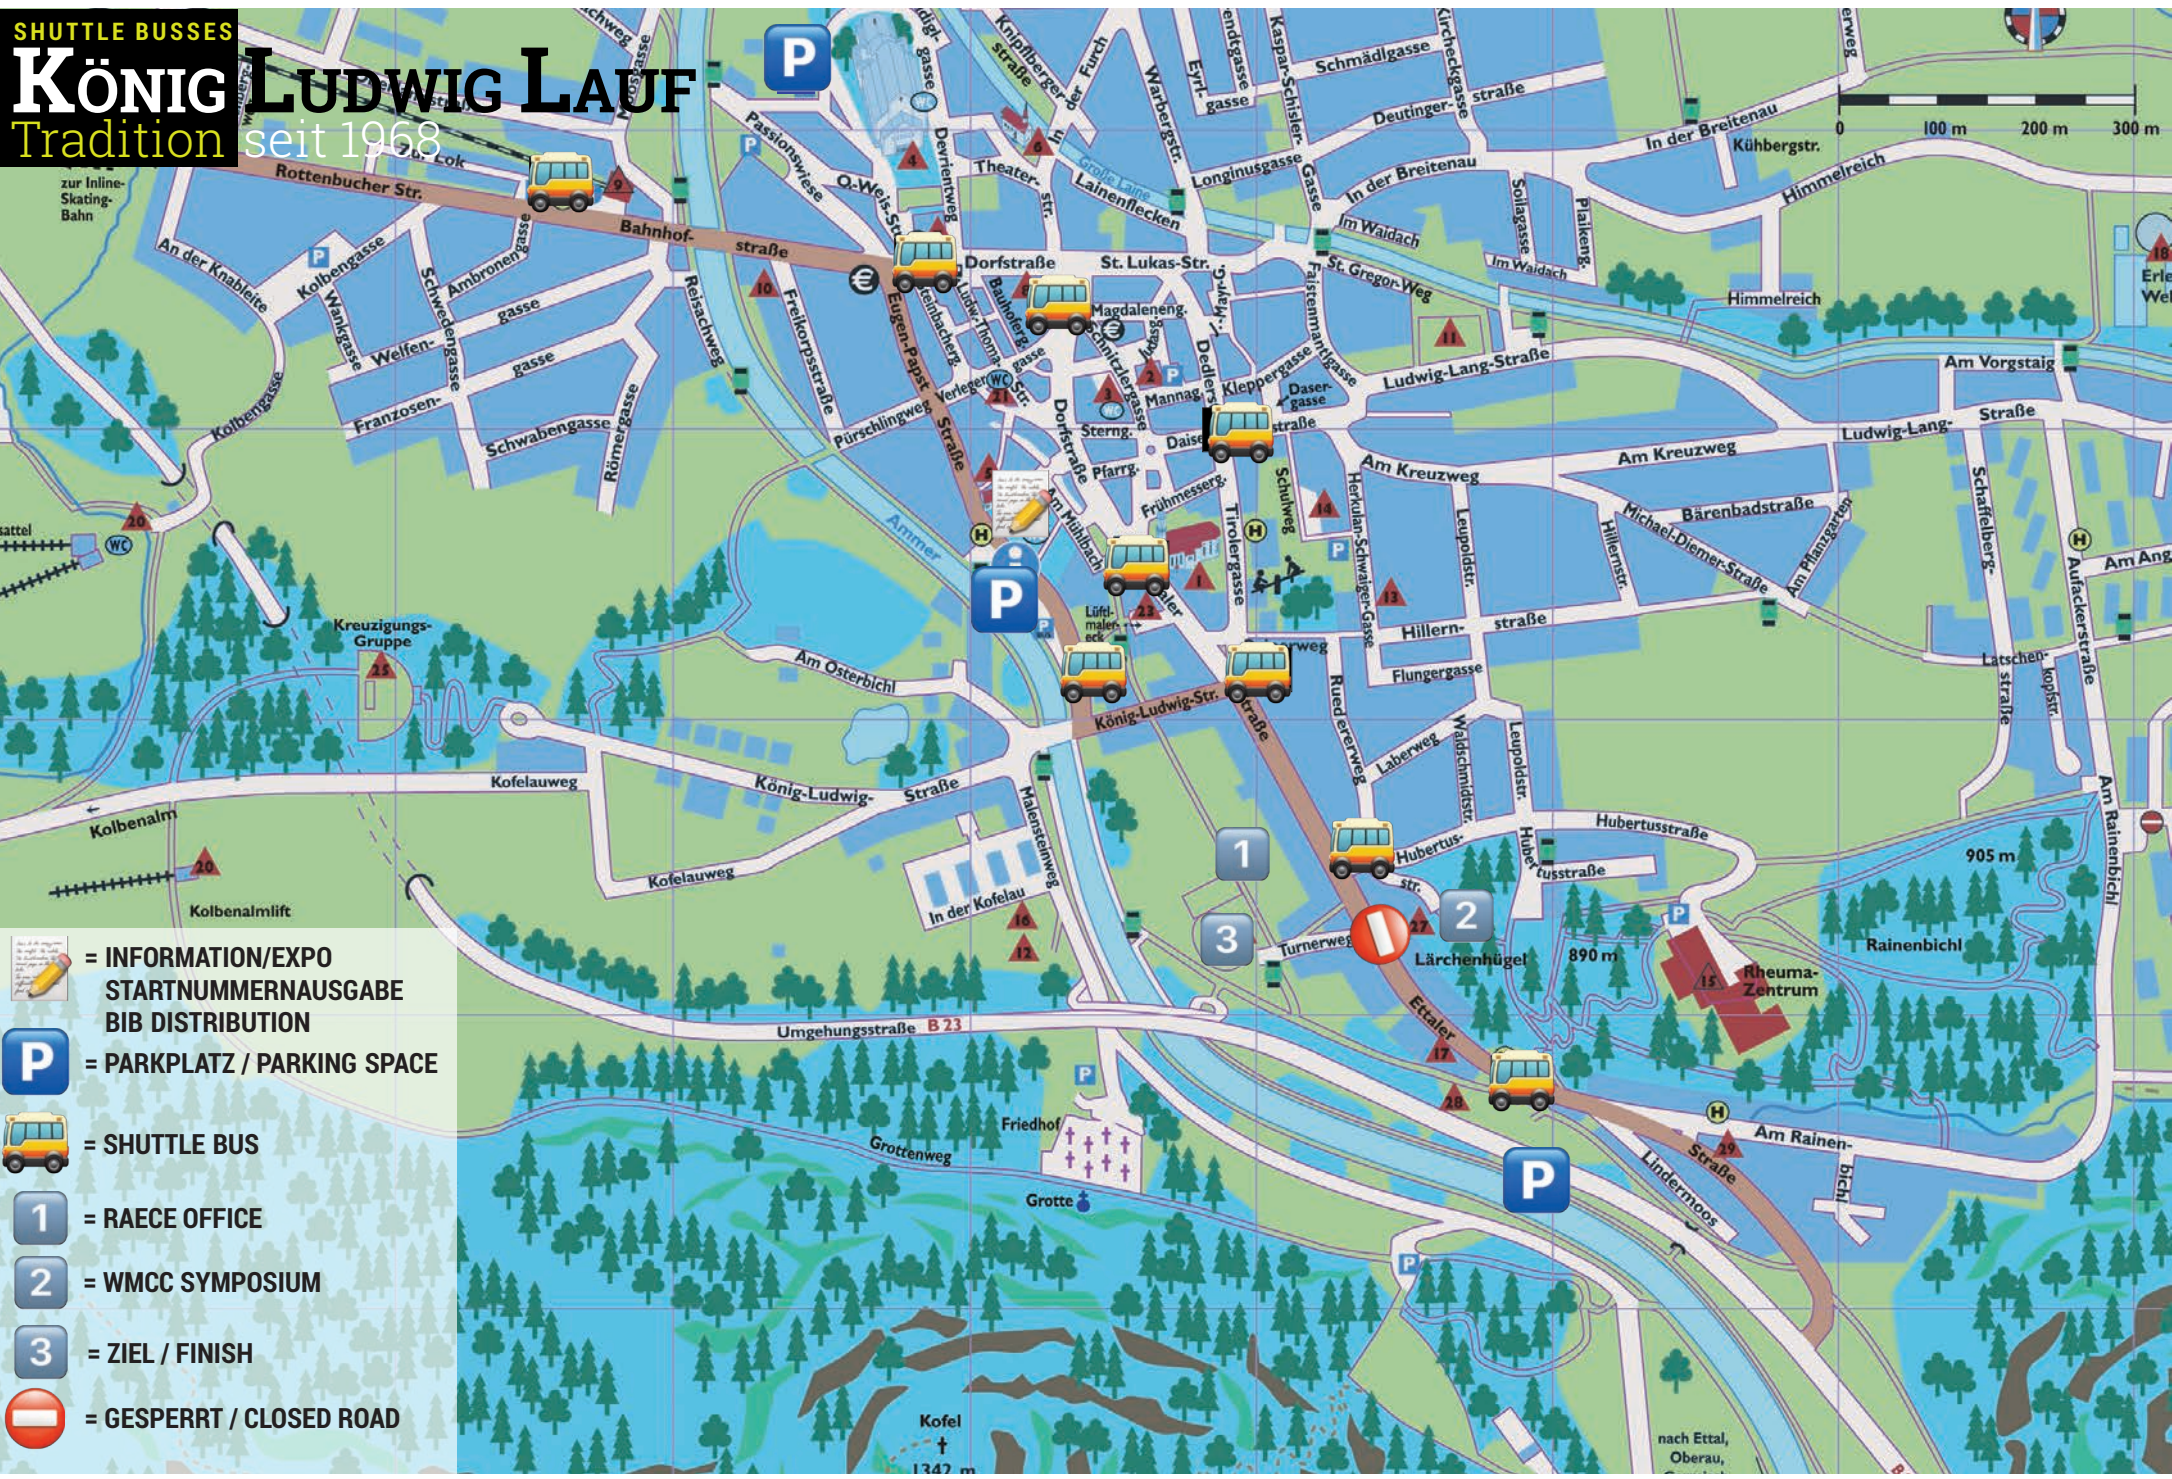

SHUTTLE BUSESSE

# KÖNIG LUDWIG LAUF

Tradition seit 1968

zur Inline-Skating-Bahn

-  = INFORMATION/EXPO  
STARTNUMMERAUSGABE  
BIB DISTRIBUTION
-  = PARKPLATZ / PARKING SPACE
-  = SHUTTLE BUS
-  = RAECE OFFICE
-  = WMCC SYMPOSIUM
-  = ZIEL / FINISH
-  = GESPERRT / CLOSED ROAD

nach Ettal, Oberau,